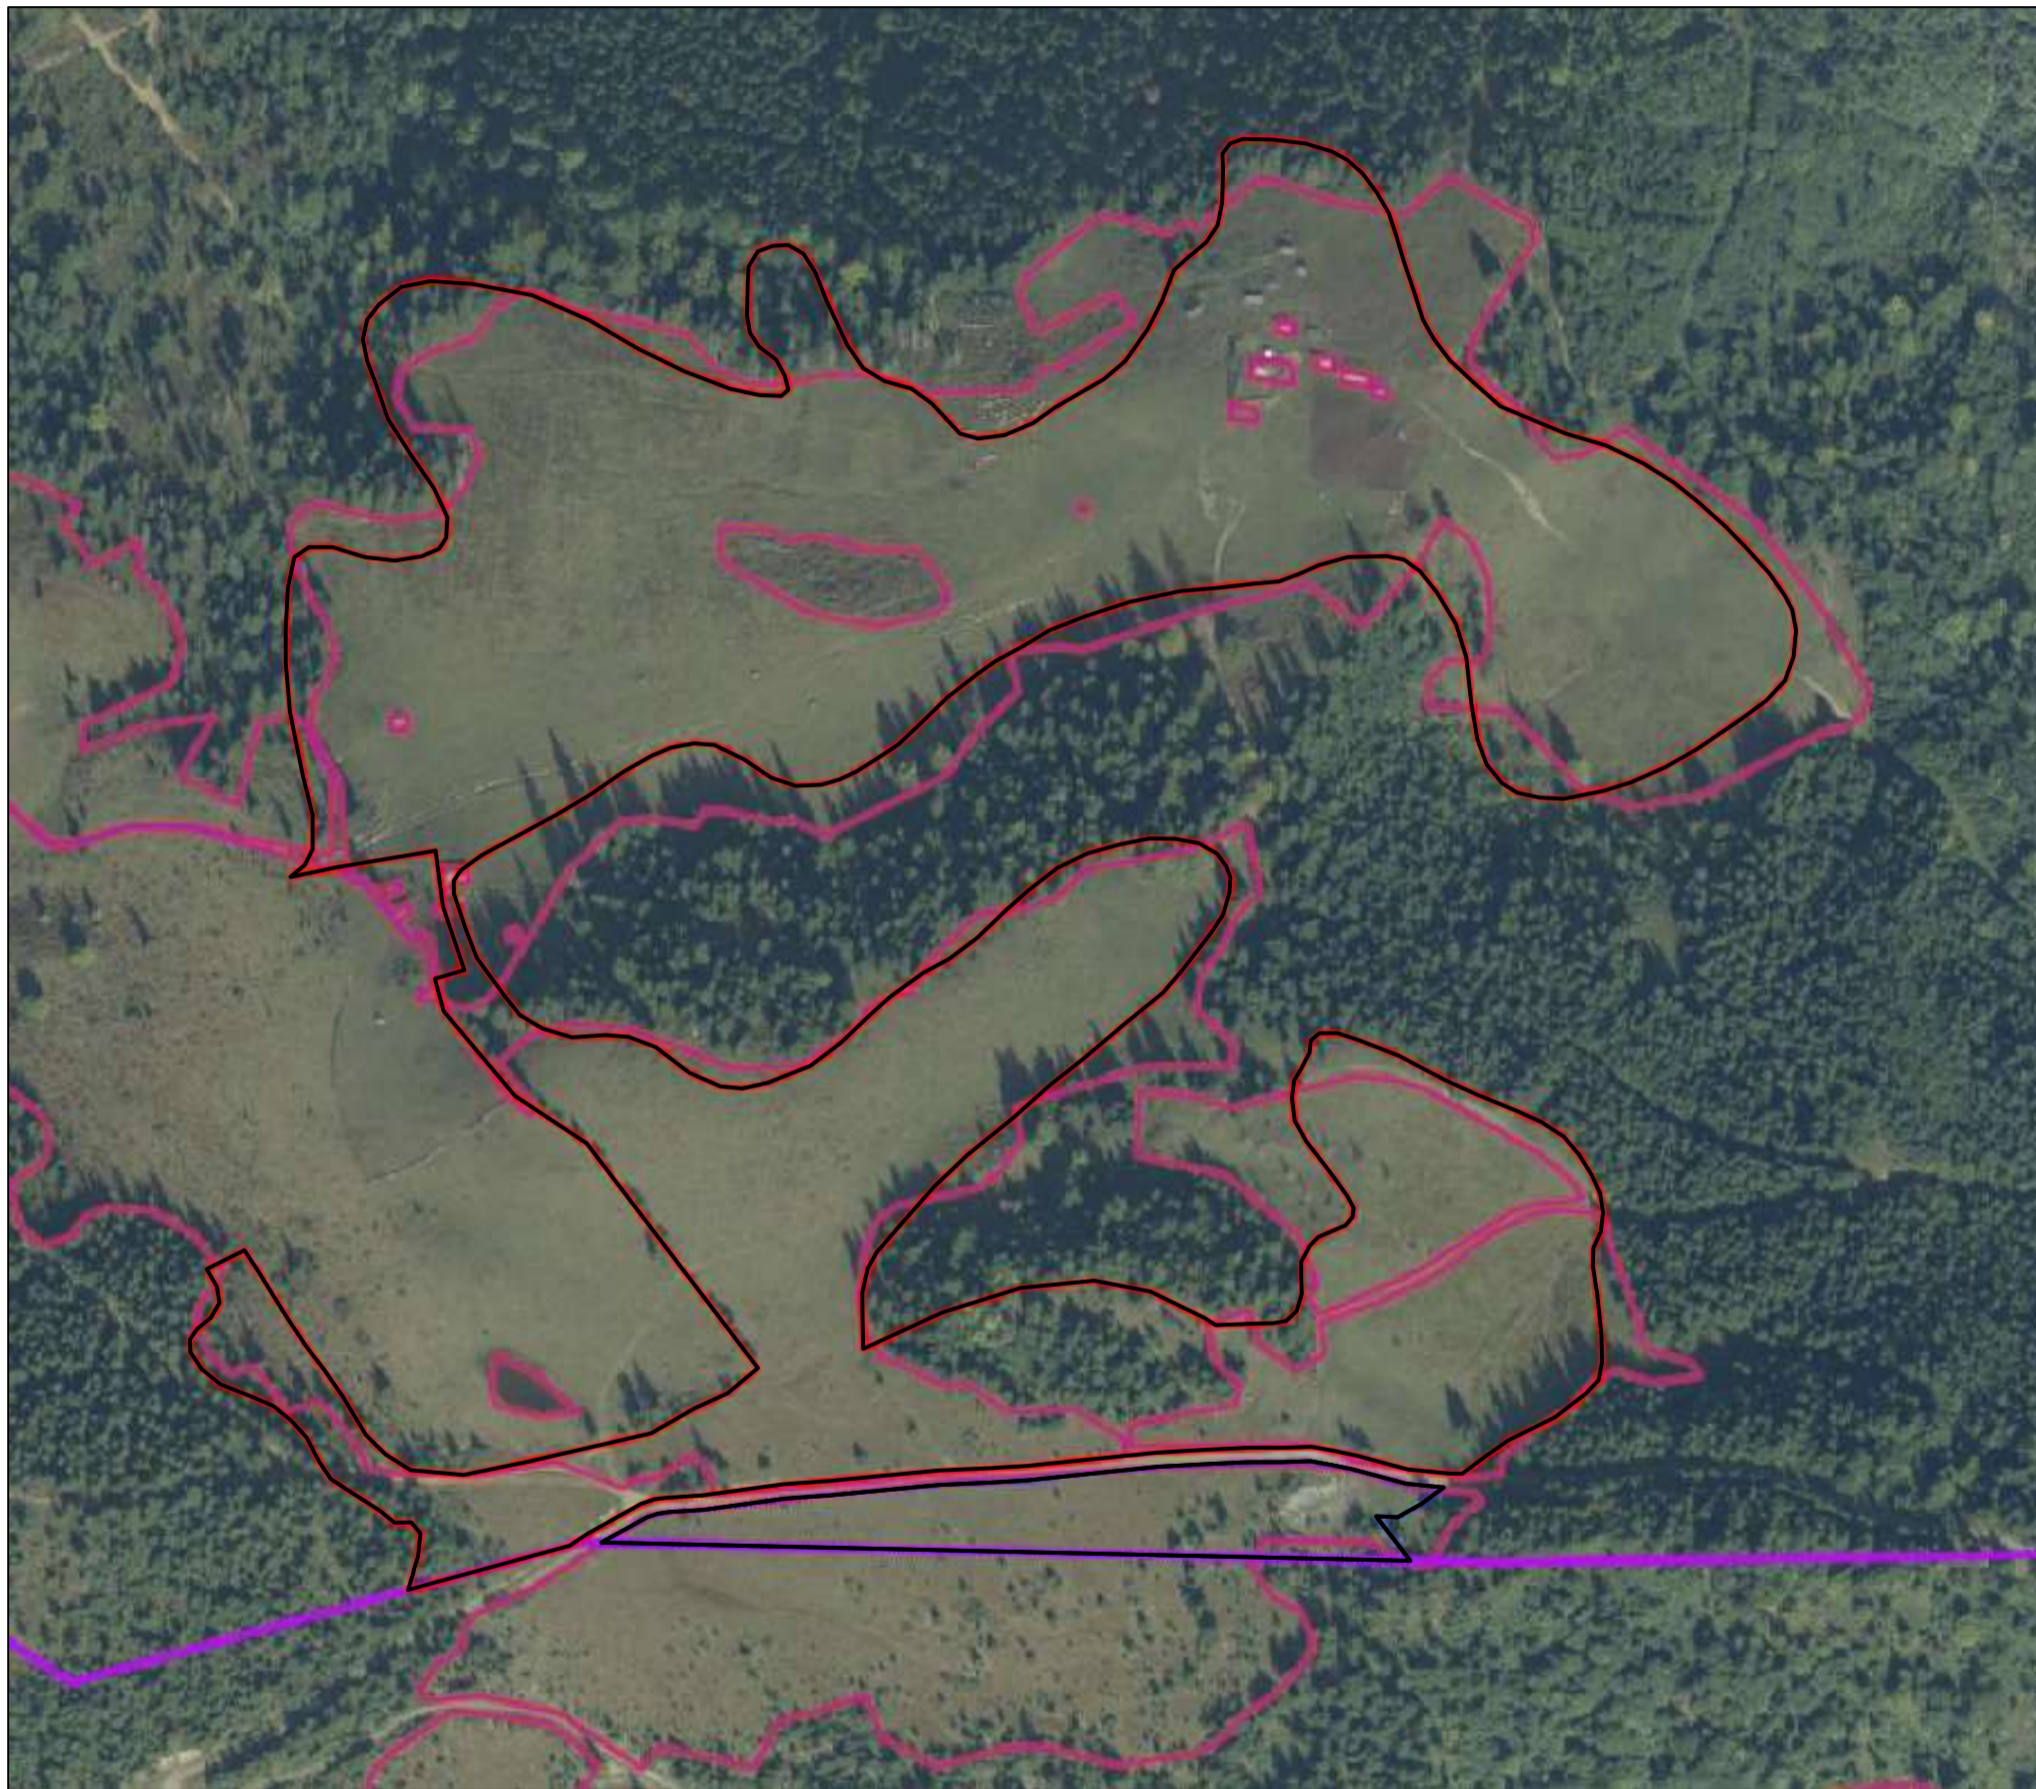

# INCADRARE IN ZONA

U.A.T.: POENILE DE SUB MUNTE  
COMUNA POENILE DE SUB MUNTE  
IMOBIL: EXTRAVILAN  
DENUMIRE: Muntele ZERNIEVO

BENEFICIAR:  
COMUNA POENILE DE SUB MUNTE  
C.I.F. 3694675  
NR.382  
JUDETUL MARAMURES

## LEGENDA:

- Limita Parcela
- Limita Bloc Fizic
- Limita UAT

Executant : ing. MOLDOVAN IOAN

Data: \_\_\_\_\_