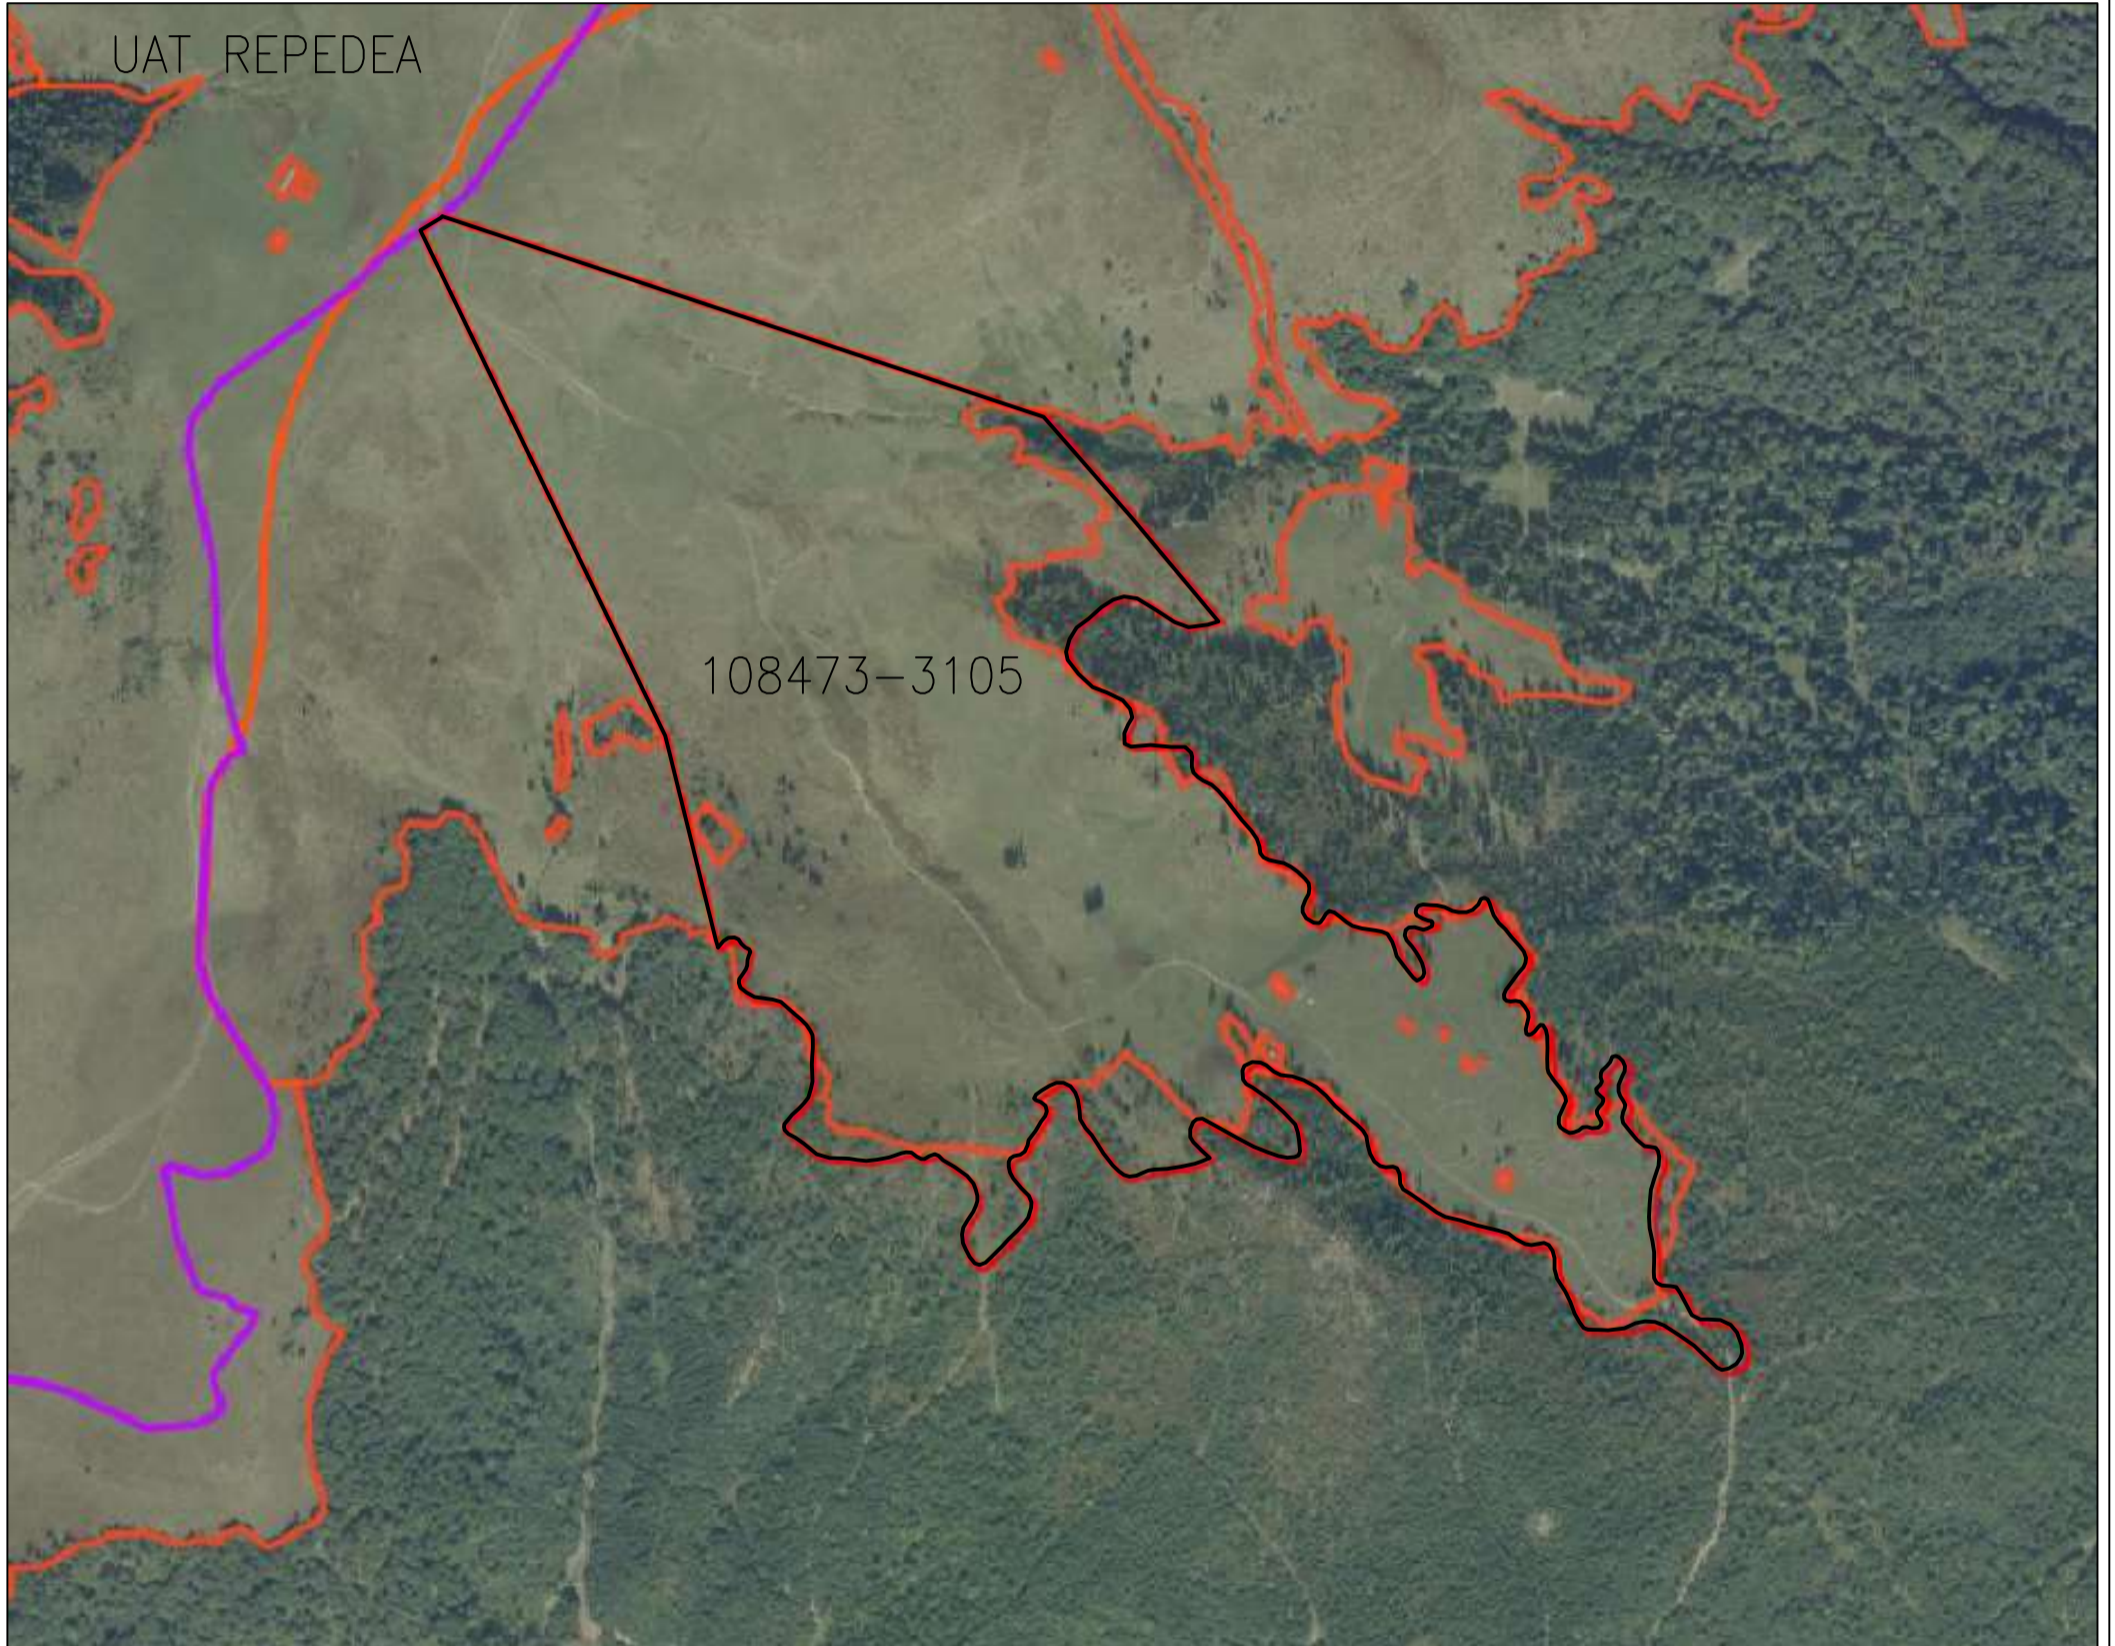

INCADRARE IN ZONA

U.A.T.: POENILE DE SUB MUNTE
COMUNA POENILE DE SUB MUNTE
IMOBIL: EXTRAVILAN
DENUMIRE: Muntele RUGAS LOT 3

BENEFICIAR:
COMUNA POENILE DE SUB MUNTE
C.I.F. 3694675
NR.382
JUDETUL MARAMURES

LEGENDA:

- Limita Parcela
- Limita Bloc Fizic
- Limita UAT

Executant : ing. MOLDOVAN IOAN

Data: -----