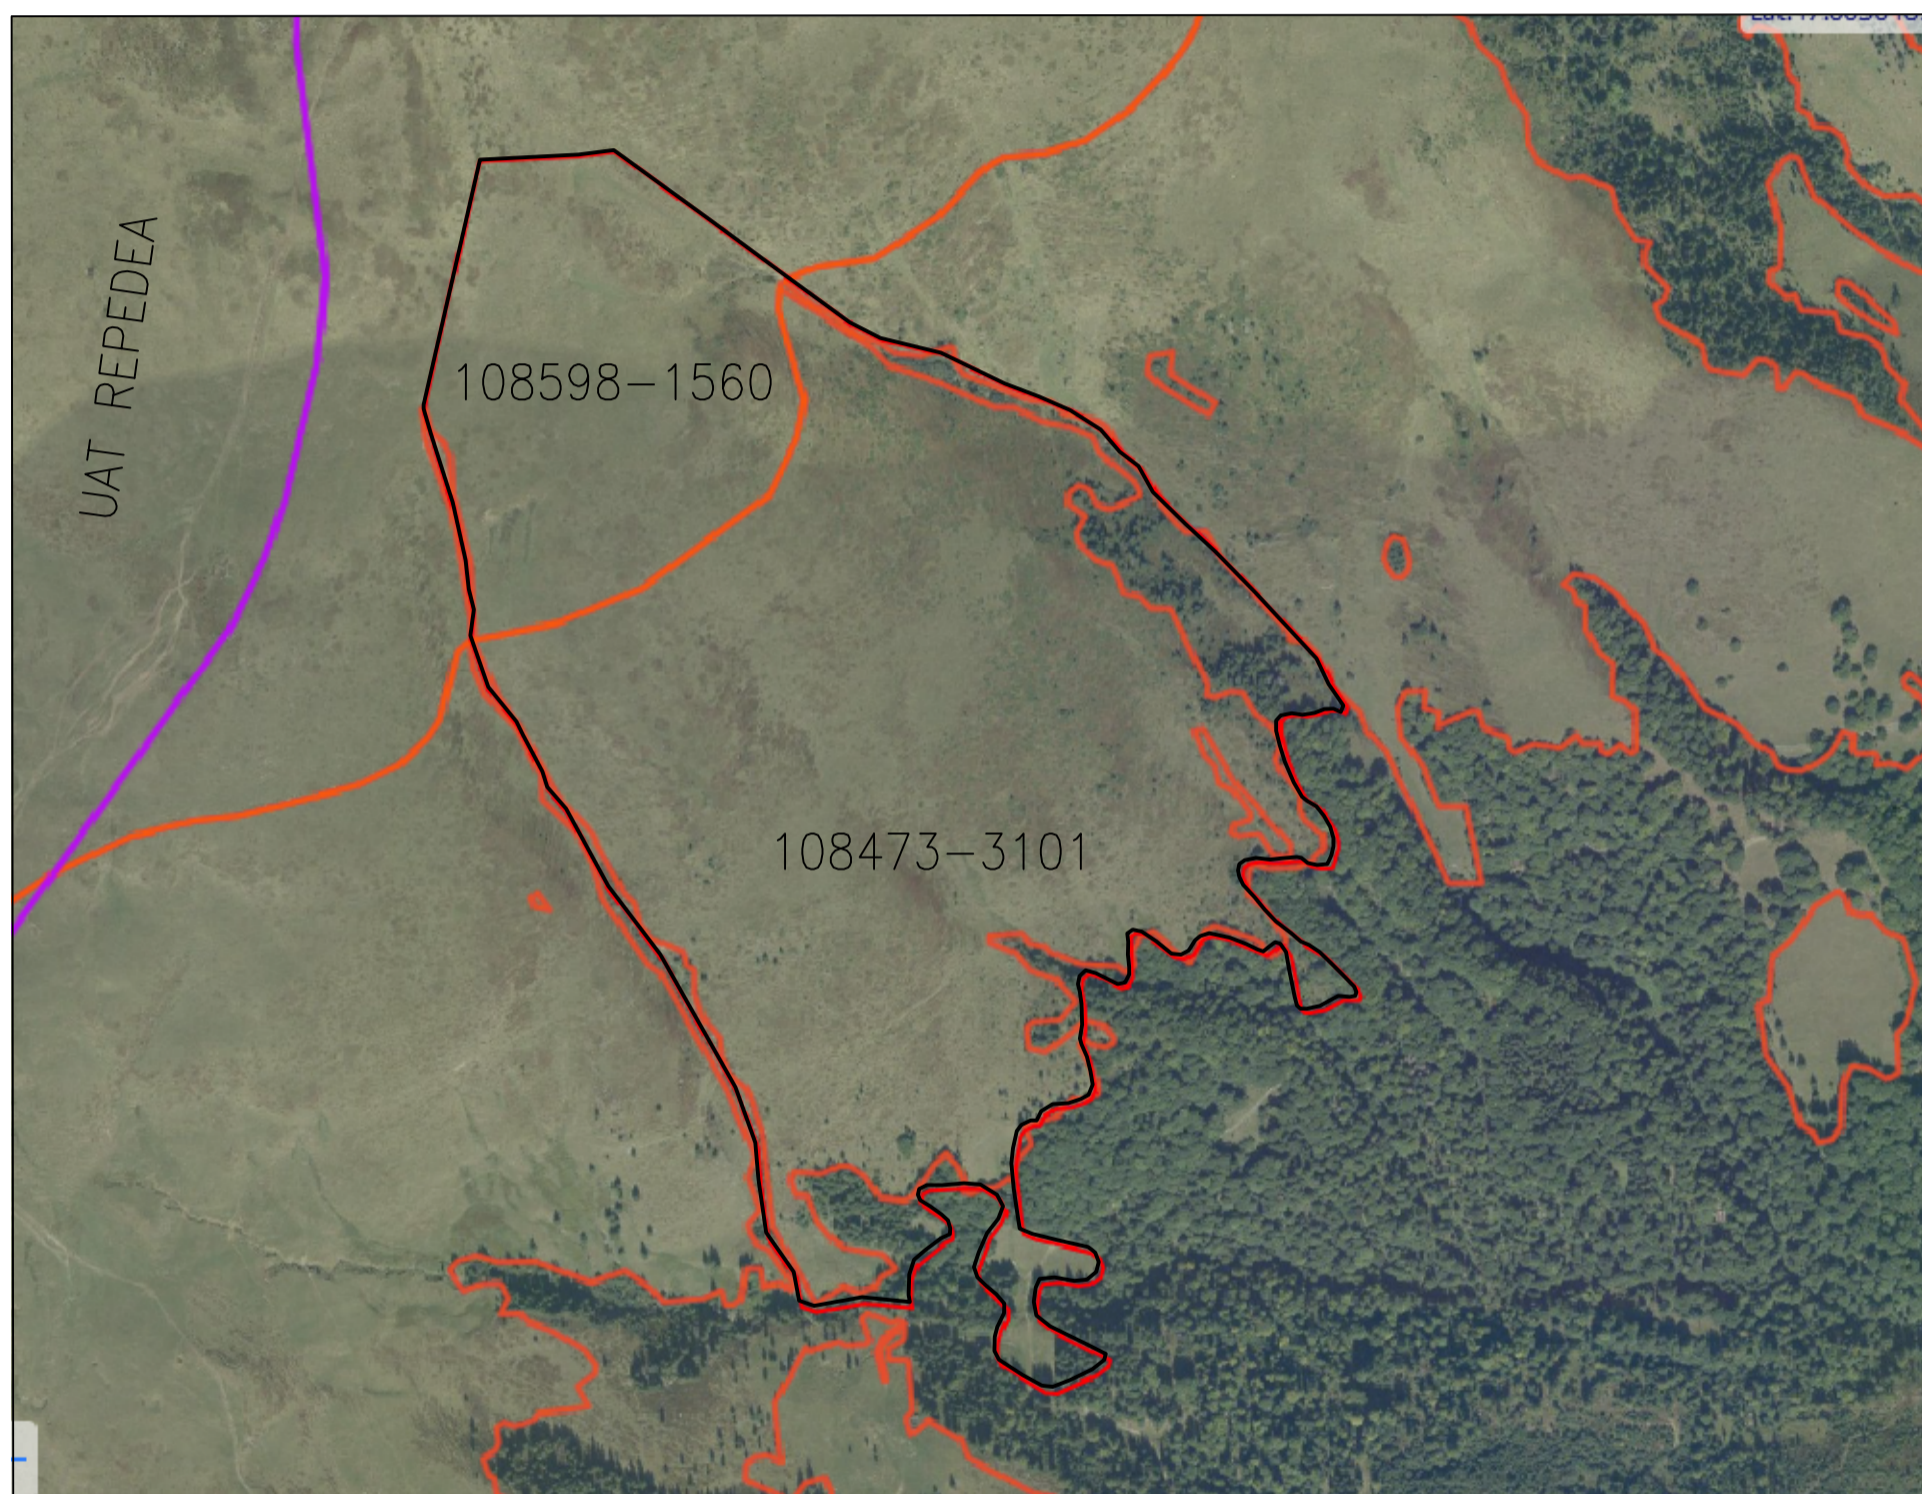

# INCADRARE IN ZONA

U.A.T.: POIENILE DE SUB MUNTE  
COMUNA POIENILE DE SUB MUNTE  
IMOBIL: EXTRAVILAN  
DENUMIRE: Muntele RUGAS LOT 1

BENEFICIAR:  
COMUNA POIENILE DE SUB MUNTE  
C.I.F. 3694675  
NR.382  
JUDETUL MARAMURES

**LEGENDA:**

- Limita Parcela
- Limita Bloc Fizic
- Limita UAT

Executant : ing. MOLDOVAN IOAN

Data: \_\_\_\_\_