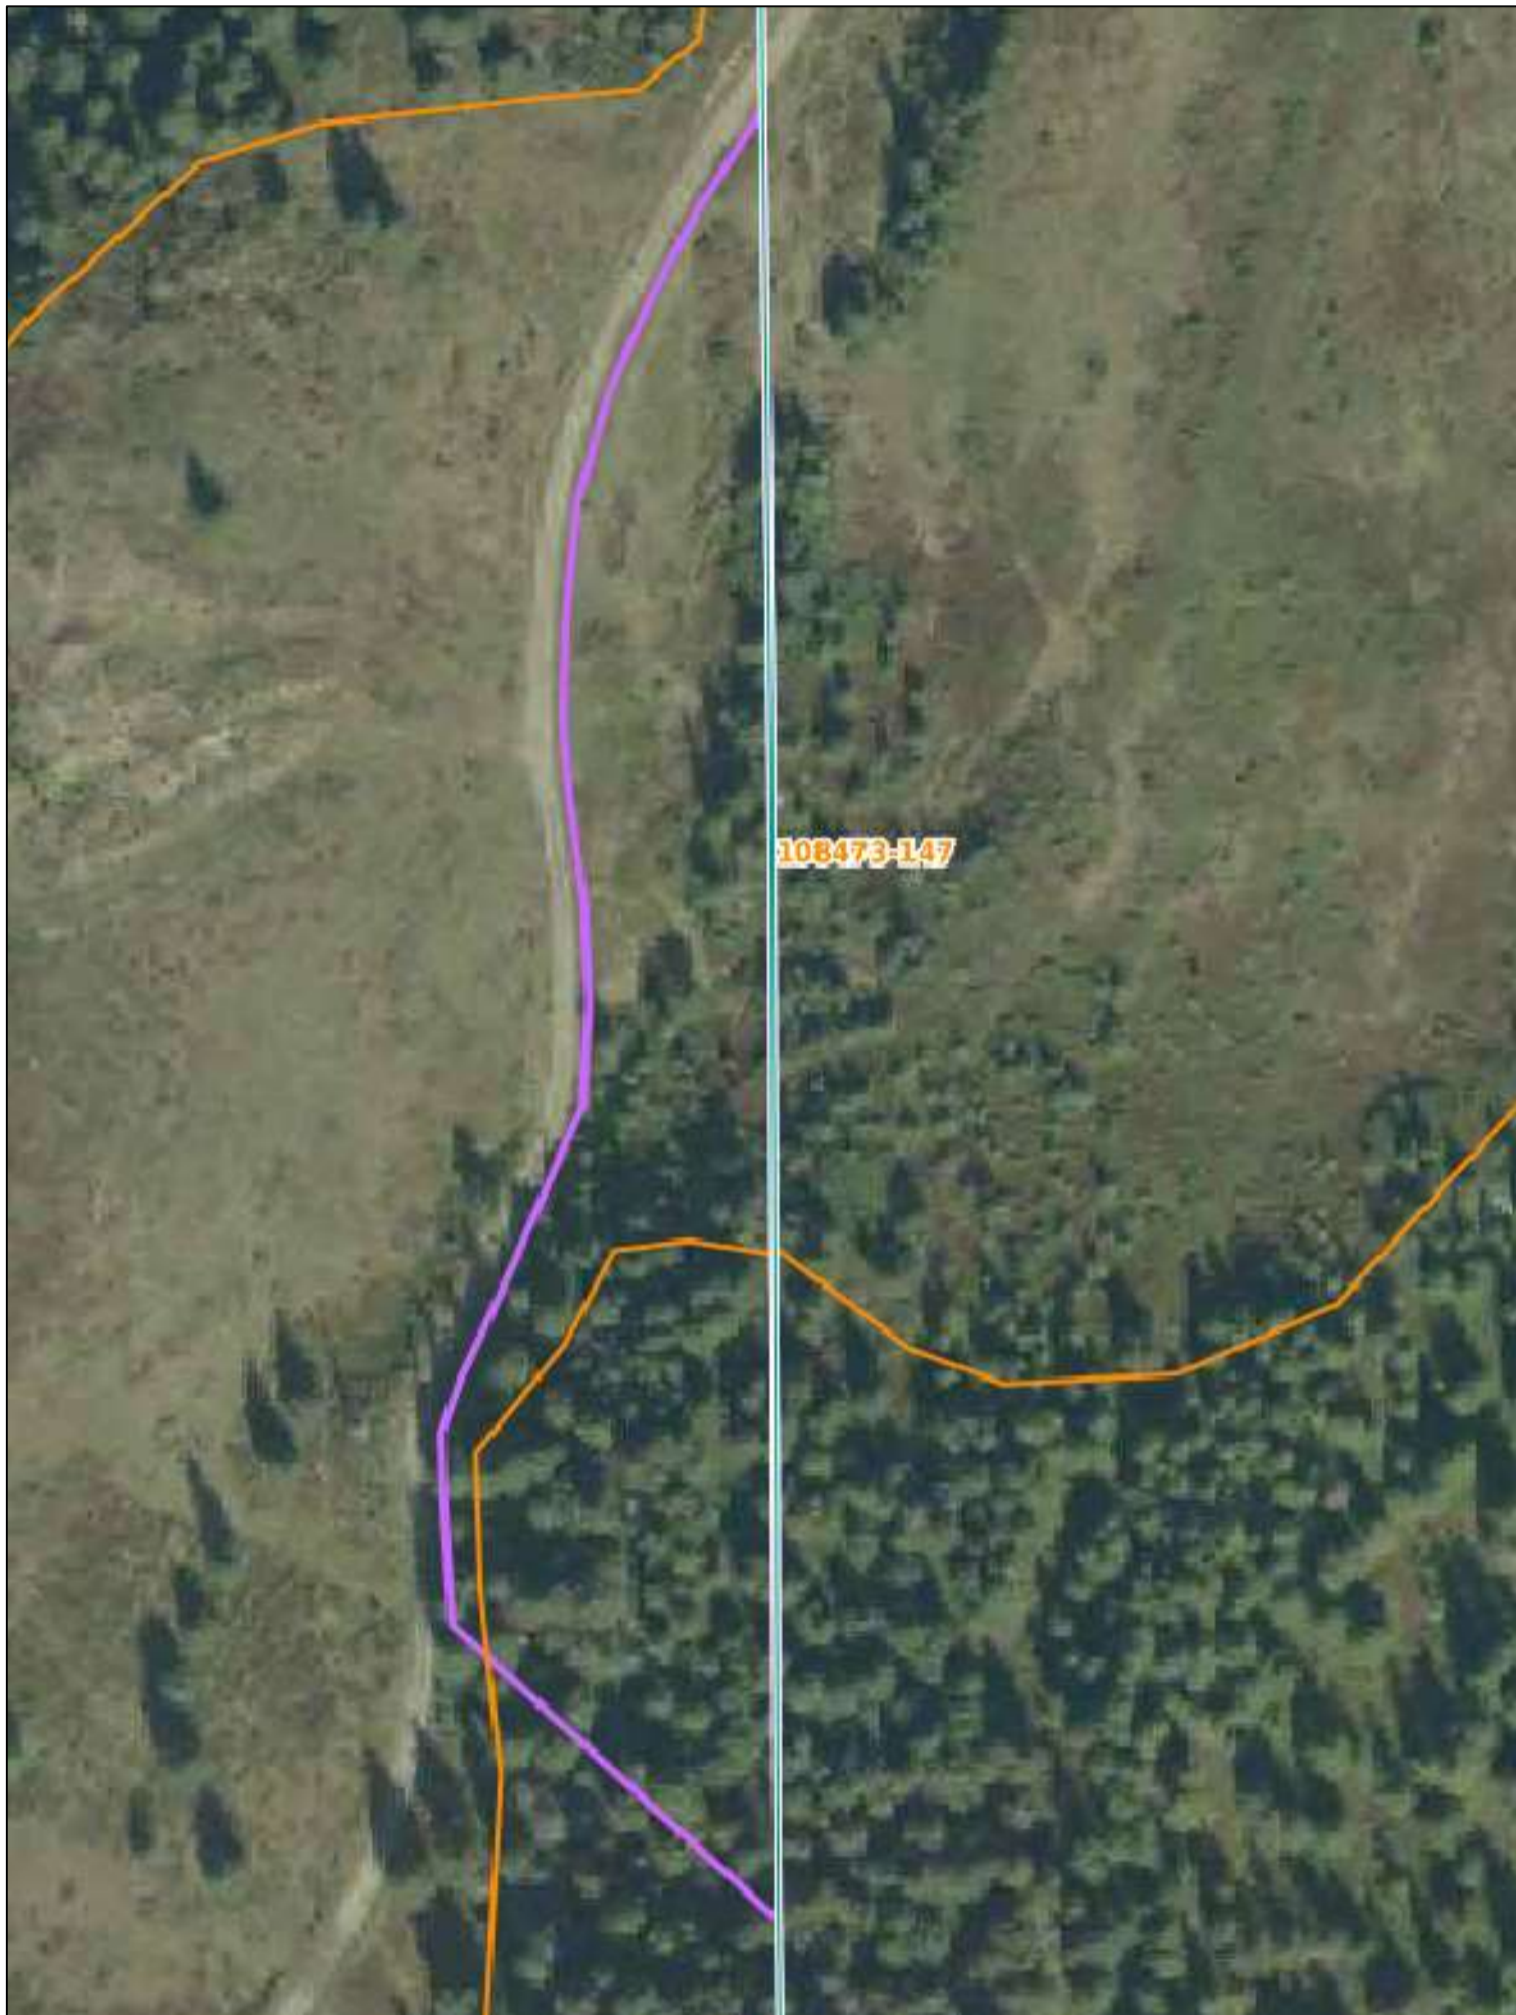

# INCADRARE IN ZONA

Scara 1:500

U.A.T.: POENILE DE SUB MUNTE  
COMUNA POENILE DE SUB MUNTE  
IMOBIL: EXTRAVILAN  
DENUMIRE: TABAICA

BENEFICIAR:  
COMUNA POENILE DE SUB MUNTE  
C.I.F. 3694675  
NR.382  
JUDETUL MARAMURES

## A. Date referitoare la teren

Nr. parcela	Categorie de folosinta	Suprafata (mp)	Bloc Fizic	Suprafata eligibila mp.	INTRAVILAN EXTRAVILAN	Mentiuni
1	P	6082	108473-147	3644	EXTRAVILAN	Terenul este neimprejmuit.
Total		6082	Total	3644		

## LEGENDA:

- Limita Parcela
- Limita Bloc Fizic
- Limita UAT

Executant : ing. MOLDOVAN IOAN

Data: \_\_\_\_\_