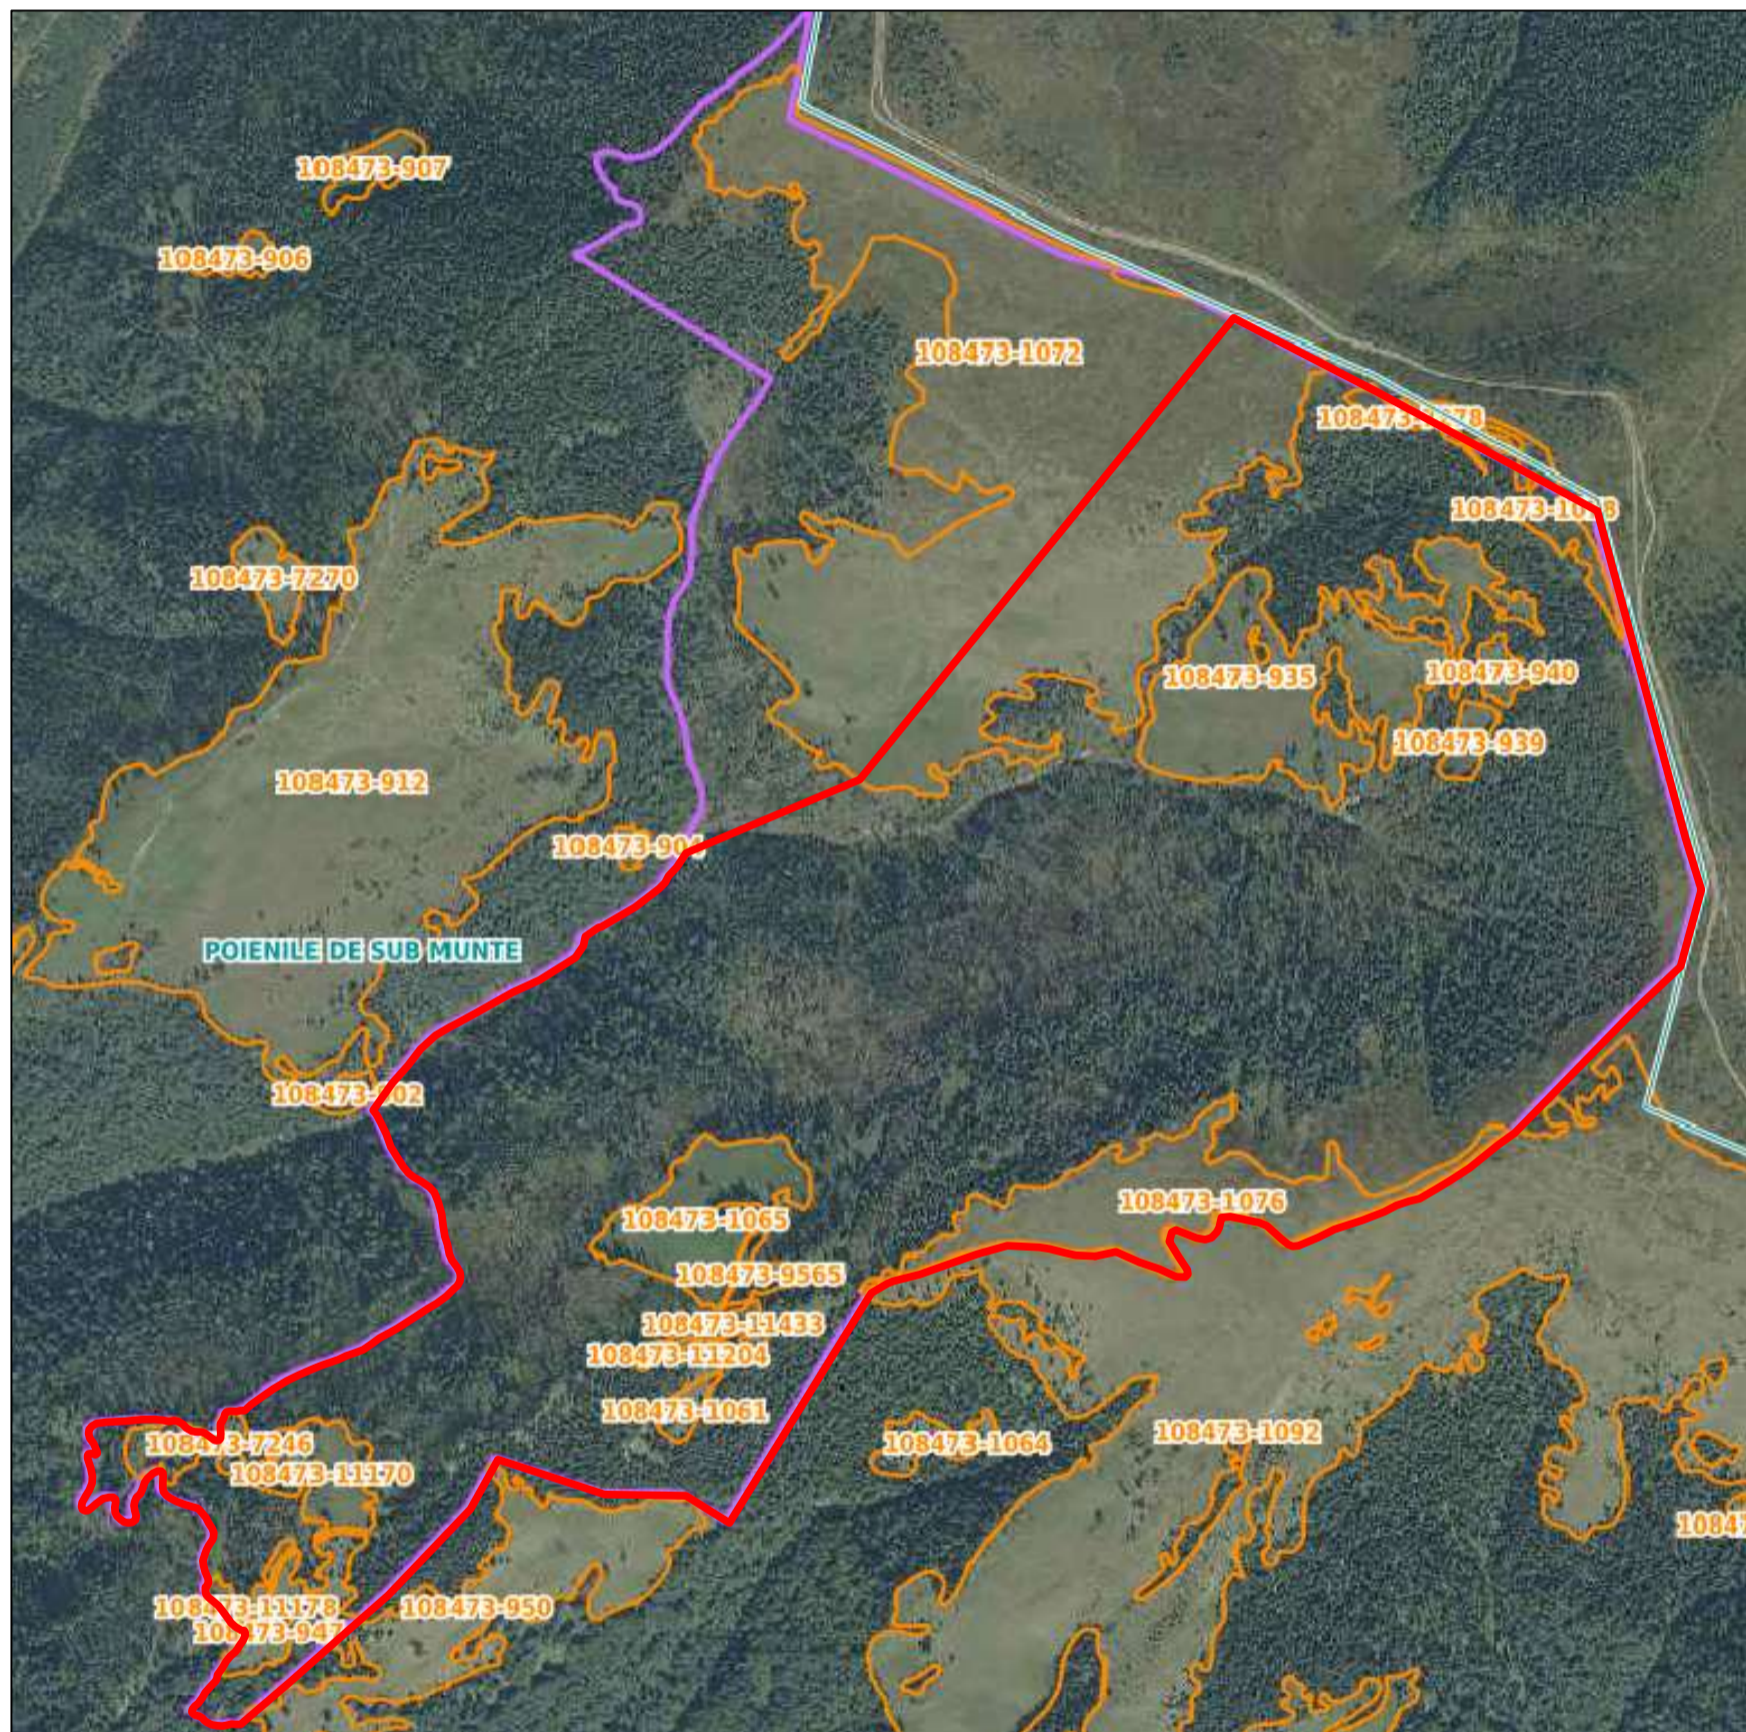

INCADRARE IN ZONA

Scara 1:10000

U.A.T.: POIENILE DE SUB MUNTE
 COMUNA POIENILE DE SUB MUNTE
 IMOBIL: EXTRAVILAN
 DENUMIRE: Muntele GROAPA SARBEASCA LOT 1

BENEFICIAR:
 COMUNA POIENILE DE SUB MUNTE
 C.I.F. 3694675
 NR.382
 JUDETUL MARAMURES

Nr. parcela	Categorie de folosinta	Suprafata (mp)	Bloc Fizic	Suprafata eligibila mp.	INTRAVILAN EXTRAVILAN	U.A.T.
1	P	2133405%	108473-7278	3807	EXTRAVILAN	POIENILE DE SUB MUNTE
			108473-1078	10229	EXTRAVILAN	POIENILE DE SUB MUNTE
			108473-935	113430	EXTRAVILAN	POIENILE DE SUB MUNTE
			108473-940	5347	EXTRAVILAN	POIENILE DE SUB MUNTE
			108473-939	6220	EXTRAVILAN	POIENILE DE SUB MUNTE
			108473-1076	80244	EXTRAVILAN	POIENILE DE SUB MUNTE
			108473-1065	43571	EXTRAVILAN	POIENILE DE SUB MUNTE
			108473-9565	5950	EXTRAVILAN	POIENILE DE SUB MUNTE
			108473-1067	1214	EXTRAVILAN	POIENILE DE SUB MUNTE
			108473-11433	3078	EXTRAVILAN	POIENILE DE SUB MUNTE
			108473-11204	4296	EXTRAVILAN	POIENILE DE SUB MUNTE
			108473-1061	4952	EXTRAVILAN	POIENILE DE SUB MUNTE
			108473-950	7339	EXTRAVILAN	POIENILE DE SUB MUNTE
			108473-11170	20857	EXTRAVILAN	POIENILE DE SUB MUNTE
			108473-947	10122	EXTRAVILAN	POIENILE DE SUB MUNTE
			108473-11178	4281	EXTRAVILAN	POIENILE DE SUB MUNTE
			108473-7246	3214	EXTRAVILAN	POIENILE DE SUB MUNTE
			108473-1063	8294	EXTRAVILAN	POIENILE DE SUB MUNTE
			108473-1072	163111	EXTRAVILAN	POIENILE DE SUB MUNTE
Total		2133405%	Total	499556		

LEGENDA:

- Limita Parcela
- Limita Bloc Fizic
- Limita UAT

Executant : ing. MOLDOVAN IOAN

Data: -----