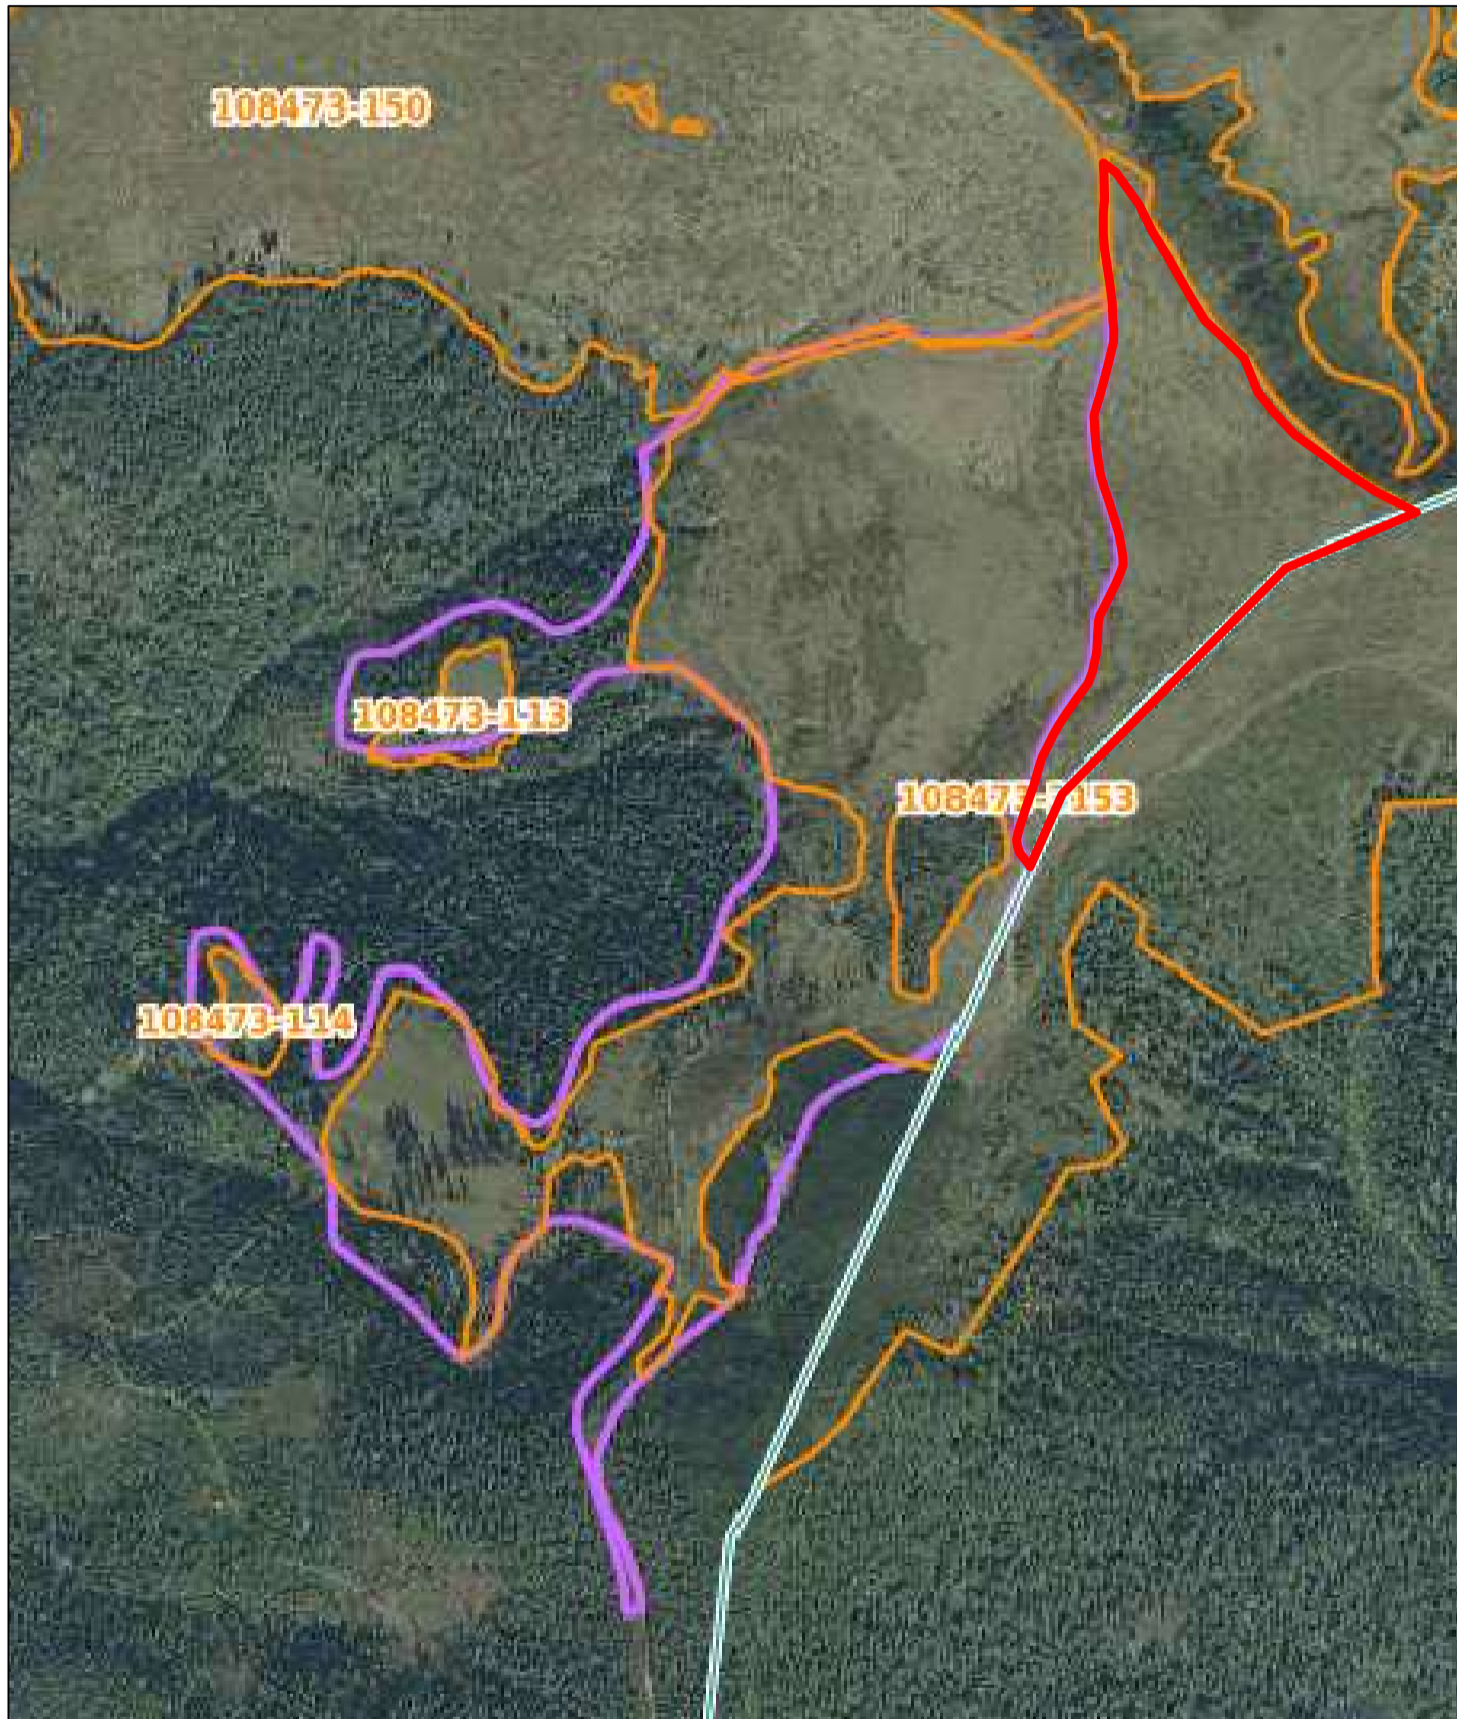

# INCADRARE IN ZONA

Scara 1:10000

U.A.T.: POENILE DE SUB MUNTE  
 COMUNA POENILE DE SUB MUNTE  
 IMOBIL: EXTRAVILAN  
 DENUMIRE: Muntele BAITA DOS

BENEFICIAR:  
 COMUNA POENILE DE SUB MUNTE  
 C.I.F. 3694675  
 NR.382  
 JUDETUL MARAMURES

**LEGENDA:**

- Limita Parcela
- Limita Bloc Fizic
- Limita UAT

**A. Date referitoare la teren**

Nr. parcela	Categorie de folosinta	Suprafata (mp)	Bloc Fizic	Suprafata eligibila mp.	INTRAVILAN EXTRAVILAN	Mentuni
1	P	91730	108473-3153	91616	EXTRAVILAN	Terenul este neimprejmuit.
<b>Total</b>		<b>91730</b>	<b>Total</b>	<b>91616</b>		