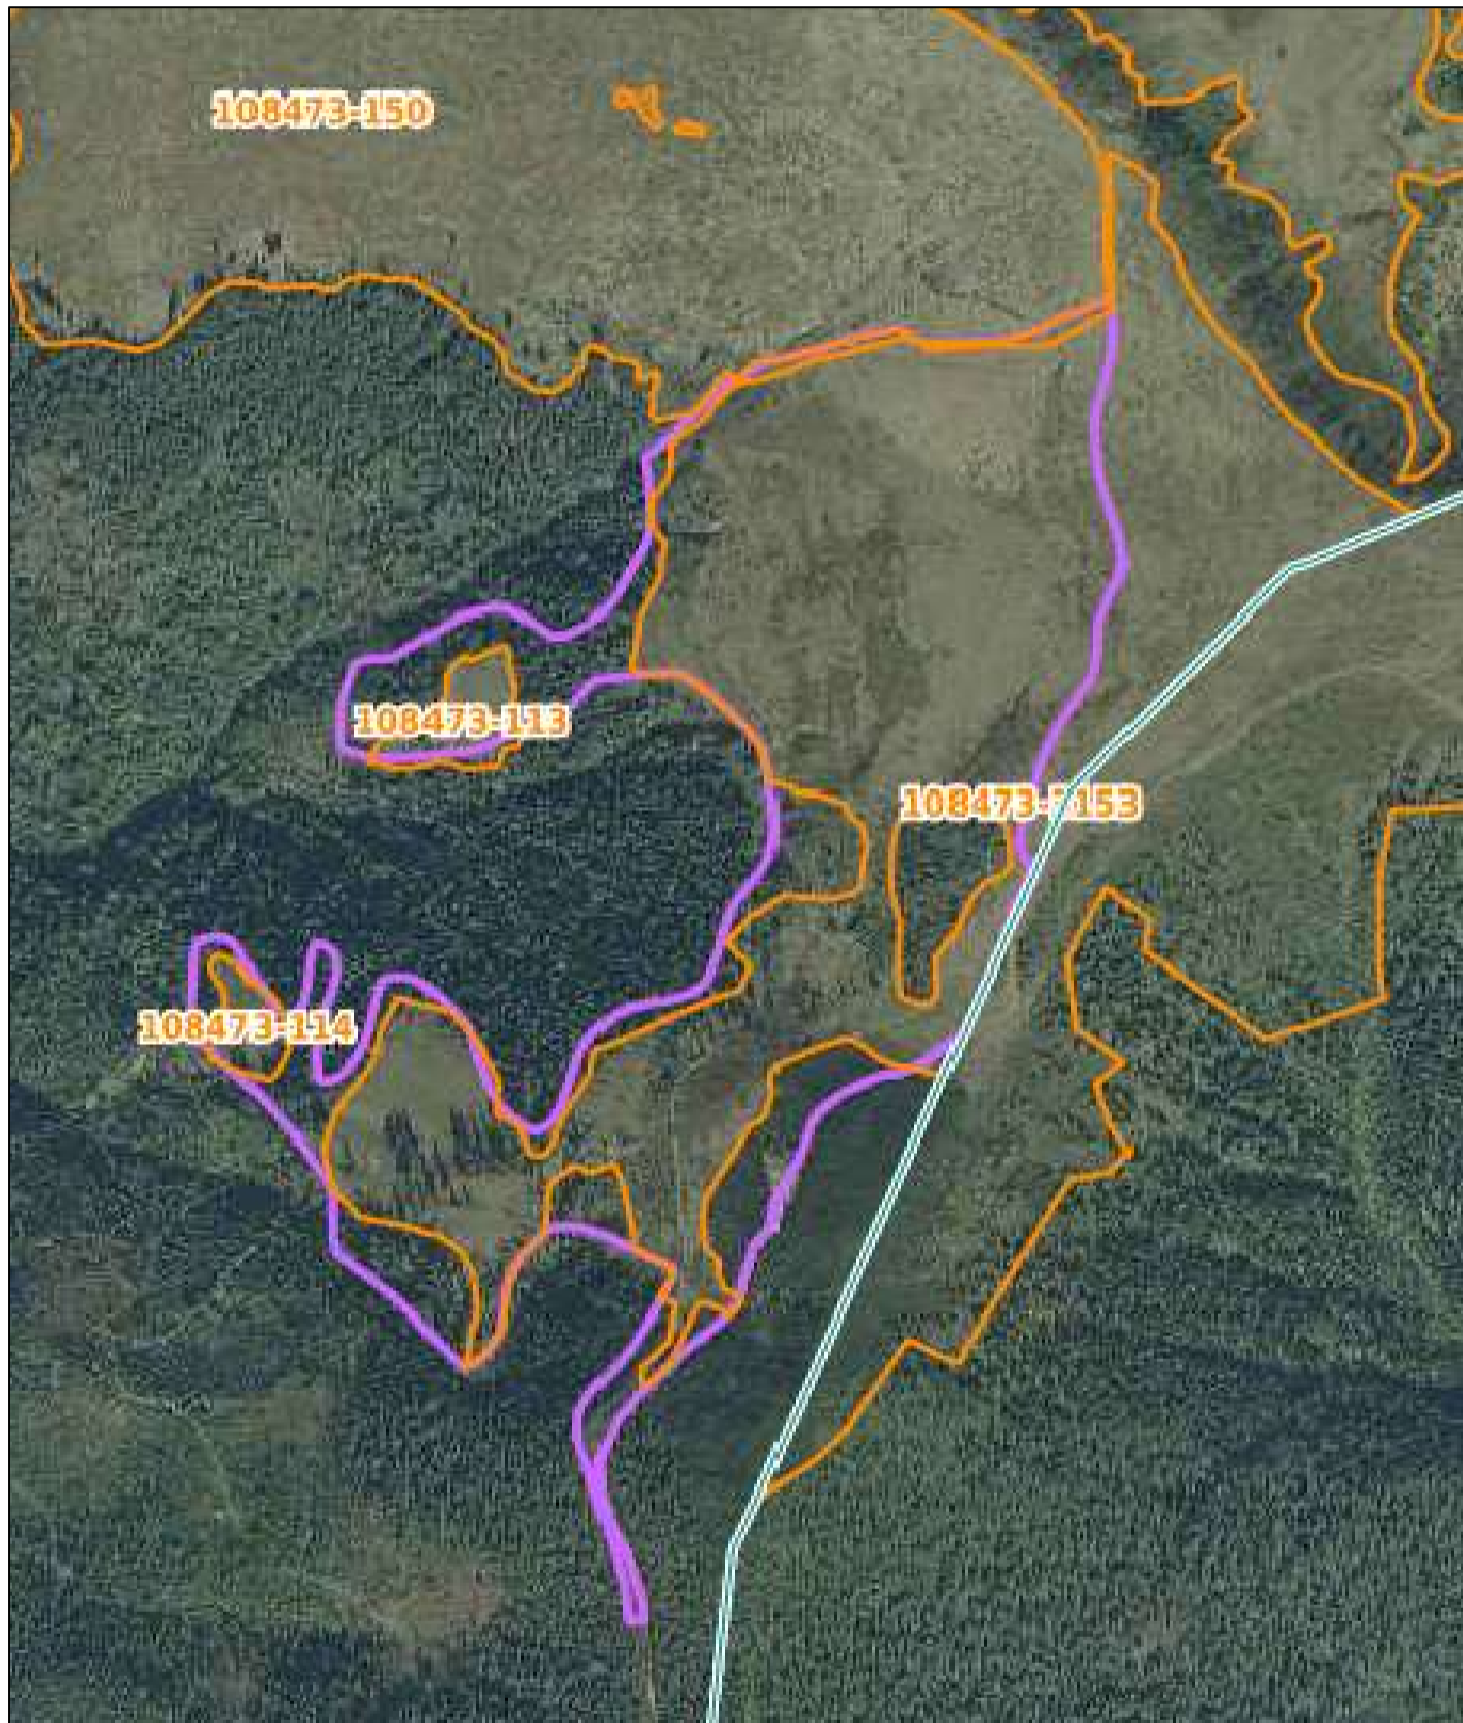

INCADRARE IN ZONA

Scara 1:5000

U.A.T.: POIENILE DE SUB MUNTE
COMUNA POIENILE DE SUB MUNTE
IMOBIL: EXTRAVILAN
DENUMIRE: Muntele BAITA DOS

BENEFICIAR:
COMUNA POIENILE DE SUB MUNTE
C.I.F. 3694675
NR.382
JUDETUL MARAMURES

LEGENDA:

- Limita Parcela
- Limita Bloc Fizic
- Limita UAT

A. Date referitoare la teren

Nr. parcela	Categorie de folosinta	Suprafata (mp)	Bloc Fizic	Suprafata eligibila mp.	INTRAVILAN EXTRAVILAN	Mentiuni
1	P	500633	108473-113	9934	EXTRAVILAN	Terenul este neimprejmuit.
			108473-114	7315	EXTRAVILAN	
			108473-3153	350806	EXTRAVILAN	
Total		500633	Total	368055		